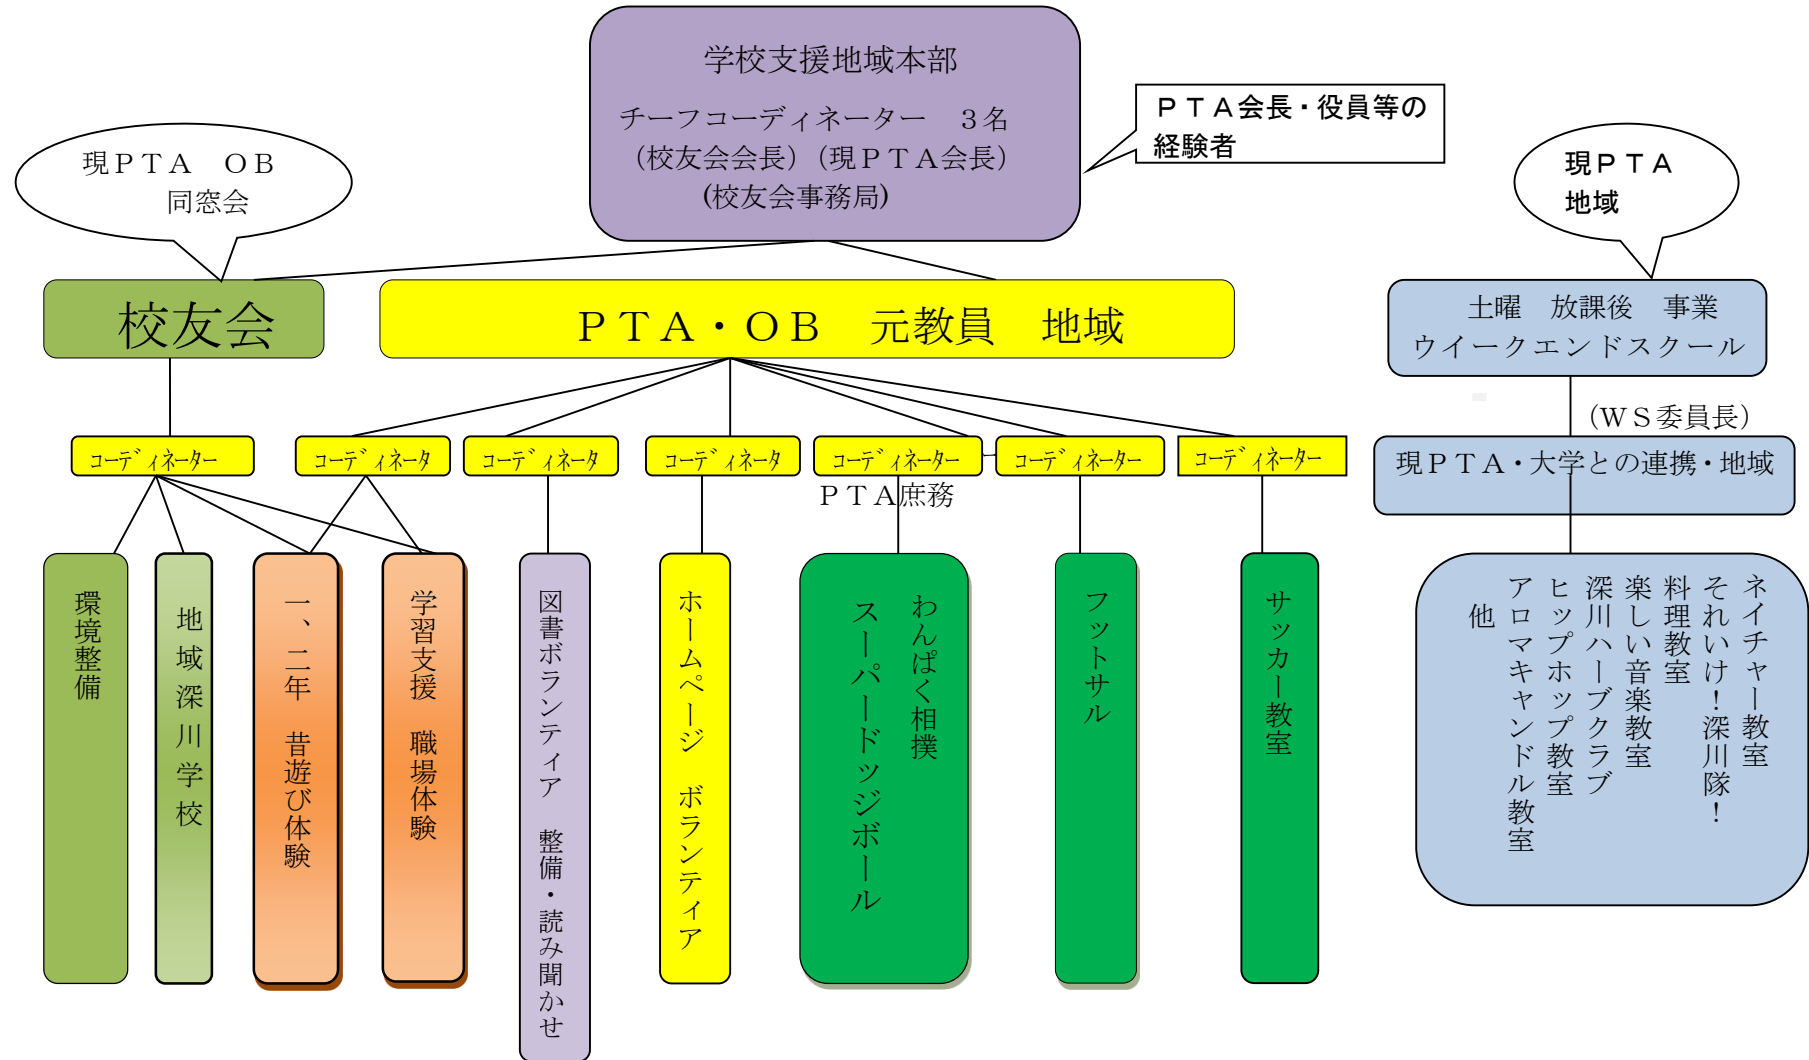

深川小学校支援地域ボランティア 組織図 平成30年度現在

学校支援地域本部
チーフコーディネーター 3名
(校友会会長) (現PTA会長)
(校友会事務局)

PTA会長・役員等の
経験者

現PTA OB
同窓会

校友会

PTA・OB 元教員 地域

現PTA
地域

土曜 放課後 事業
ウィークエンドスクール

(WS委員長)
現PTA・大学との連携・地域

コーディネーター

環境整備

地域 深川学校

コーディネーター

一、二年 昔遊び体験

学習支援 職場体験

コーディネーター