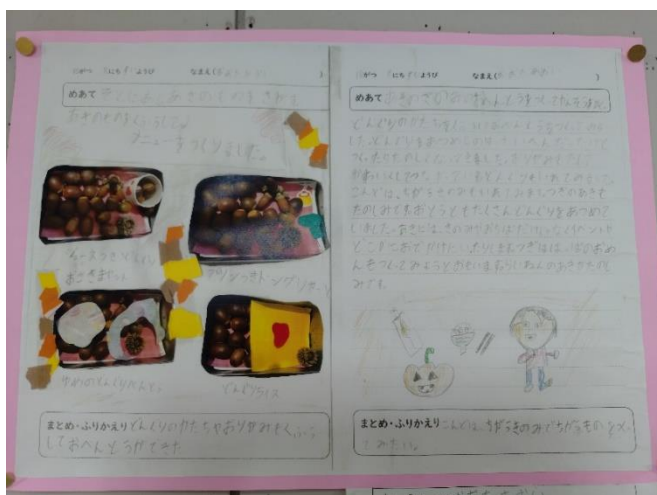

10月20~11月1日 チャレンジウエズデー展示会

後期に入り、チャレンジウエズデーの一層の充実に向けて、校内チャレンジウエズデー展示会を開催することになりました。毎週水曜日に全校で取り組んでいるチャレンジウエズデーですが、学級内での交流があっても、学年間や異学年間では、なかなか互いの取組の様子がつかめないもの。学年を超えての学び合いになるよう、目につきやすい体育館入り口に展示しています。

早速、体育館の行き来の際や休み時間等に、取組の研究の成果を読み合う姿が見られました。明日からの学校公開でも展示しています。是非ご覧ください。

チャレンジウエズデー展示会。次回は2月です。

体育館入口前

新たな知見を得たり、今後のチャレンジウエズデー（探究的な学習）のヒントになったりするとよいですね。