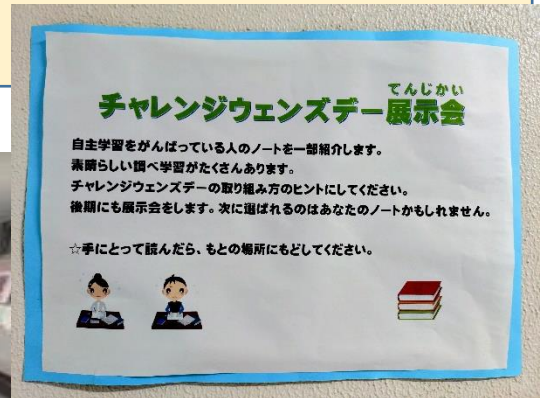

10月20~11月1日 チャレンジウエズデー展示会

後期に入り、チャレンジウエズデーの一層の充実に向けて、校内チャレンジウエズデー展示会を開催することになりました。毎週水曜日に全校で取り組んでいるチャレンジウエズデーですが、学級内での交流があっても、学年間や異学年間では、なかなか互いの取組の様子がつかめないもの。学年を超えての学び合いになるよう、目につきやすい体育館入り口に展示しています。

早速、体育館の行き来の際や休み時間等に、取組の研究の成果を読み合う姿が見られました。明日からの学校公開でも展示しています。是非ご覧ください。

チャレンジウエズデー展示会。次回は2月です。

体育館入口前

新たな知見を得たり、今後のチャレンジウエズデー（探究的な学習）のヒントになったりするとよいですね。