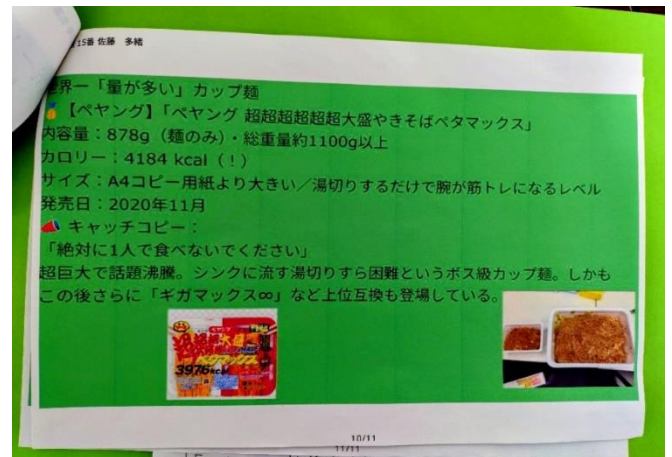

10月20~11月1日 チャレンジウエズデー展示会

後期に入り、チャレンジウエズデーの一層の充実に向けて、校内チャレンジウエズデー展示会を開催することになりました。毎週水曜日に全校で取り組んでいるチャレンジウエズデーですが、学級内での交流があっても、学年間や異学年間では、なかなか互いの取組の様子がつかめないもの。学年を超えての学び合いになるよう、目につきやすい体育館入り口に展示しています。

早速、体育館の行き来の際や休み時間等に、取組の研究の成果を読み合う姿が見られました。明日からの学校公開でも展示しています。是非ご覧ください。

チャレンジウエズデー展示会。次回は2月です。

体育館入口前

新たな知見を得たり、今後のチャレンジウエズデー（探究的な学習）のヒントになったりするとよいですね。