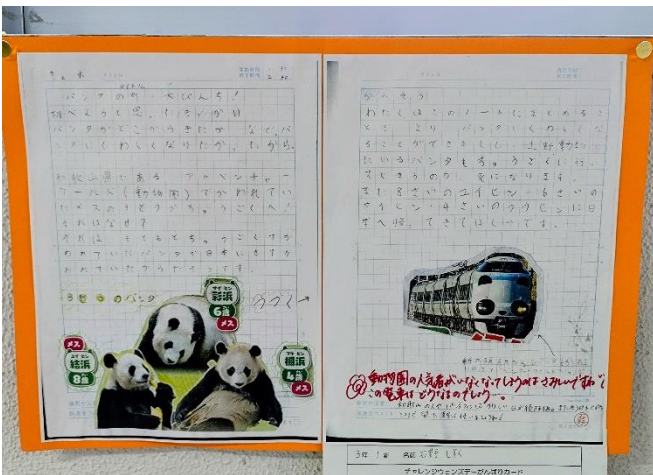

10月20~11月1日 チャレンジウエズデー展示会

後期に入り、チャレンジウエズデーの一層の充実に向けて、校内チャレンジウエズデー展示会を開催することになりました。毎週水曜日に全校で取り組んでいるチャレンジウエズデーですが、学級内での交流があっても、学年間や異学年間では、なかなか互いの取組の様子がつかめないもの。学年を超えての学び合いになるよう、目につきやすい体育館入り口に展示しています。

早速、体育館の行き来の際や休み時間等に、取組の研究の成果を読み合う姿が見られました。明日からの学校公開でも展示しています。是非ご覧ください。

チャレンジウエズデー展示会。次回は2月です。

体育館入口前

新たな知見を得たり、今後のチャレンジウエズデー（探究的な学習）のヒントになったりするとよいですね。